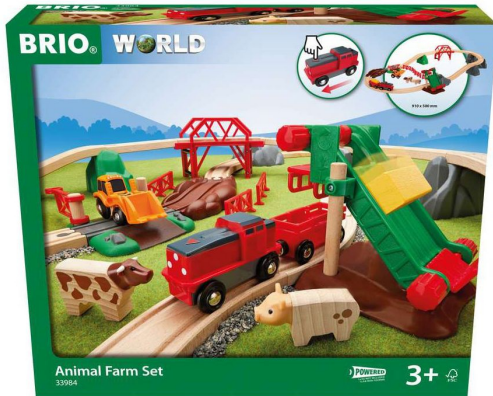

BRIO Animal Farm Set

[PRODUKT IM SHOP ANSCHAUEN](#)

Entdecken Sie die Wunder der Natur mit dem BRIO Bahn Bauernhof-Set! Mit 30 liebevoll gestalteten Teilen entführt es Sie in eine idyllische Bauernhofumgebung. Eine batteriebetriebene Lokomotive sorgt für Spass und Bewegung, während sie das Futter zu den niedlichen Tieren bringt. Laden Sie das Heu an der Heuverladestation auf den Güterwagen und erleben Sie eine aufregende Fahrt durch die hügelige Landschaft bis zum Bauernhof. Dort steht bereits der Traktor bereit, um das Futter auf die Wiesen zu bringen. Perfekt für neugierige Kinder, angehende Lokführer und als besonderes Geschenk für Ihre Liebsten!

Produktdetails:

- **Anzahl Teile:** Das Set umfasst insgesamt 30 liebevoll gestaltete Teile, darunter Gleise, Waggons, Fahrzeuge und Zubehör, die für stundenlangen Spielspass sorgen.
- **Batteriebaugrösse:** Das Set wird batteriebetrieben (Batteriebaugrösse: AA), was für eine einfache Handhabung und Flexibilität sorgt.
- **Alter ab:** Empfohlen für Kinder ab 3 Jahren.
- **Marke:** Dieses hochwertige Bauernhof Set stammt von der renommierten Marke Brio, bekannt für Qualität und Sicherheit.
- **Material:** Das Set besteht aus einer Kombination von Holz und Metall, was nicht nur für eine robuste und stabile Konstruktion sorgt, sondern auch für ein authentisches Spielerlebnis.
- **Produkttyp:** Das BRIO Bahn Bauernhof-Set ist speziell für Kinder konzipiert und bietet als Spieleisenbahn Set endlose Möglichkeiten für kreatives Spielen und Entdecken.