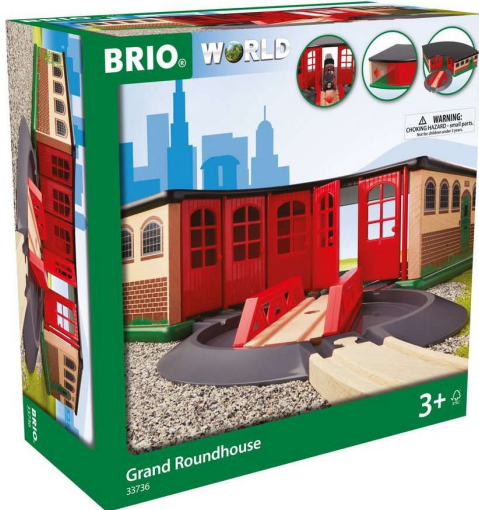

## BRIO Grand Roundhouse

Erleben Sie mit dem 5-türigen BRIO Grand Roundhouse eine Welt voller Abenteuer und Spielspass! Dieses einzigartige Set beinhaltet eine innovative Drehscheibe, die dafür sorgt, dass Ihre Züge stets in die richtige Fahrtrichtung positioniert sind. Dank der Türen auf der Rückseite können die Züge sogar von hinten in den Schuppen einfahren. Kinder werden begeistert sein, während sie die vielfältigen Möglichkeiten dieses Lokschuppens erkunden. Machen Sie Ihre Holzisenbahnstation komplett mit dem BRIO Grand Roundhouse!

**Produktdetails:**

- **Alter ab:** Dieses Spielzeug ist für Kinder ab 3 Jahren geeignet.
- **Marke:** Das Grand Roundhouse stammt von der renommierten Marke BRIO, die für ihre hochwertigen und langlebigen Holzspielzeuge bekannt ist.
- **Material:** Gefertigt aus robustem Kunststoff, ist dieses Set langlebig und leicht zu reinigen, was Eltern und Kinder gleichermaßen zufriedenstellt.
- **Produkttyp:** Dieses Spielzeug richtet sich an Kinder, die Freude am Spielen mit Holzisenbahnen haben und ihre eigene kleine Welt der Eisenbahnen gestalten möchten.